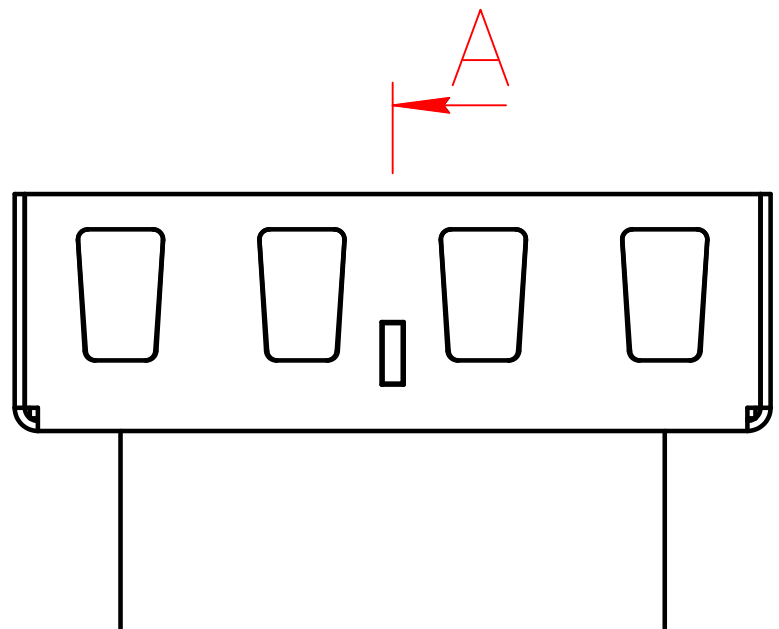

Перв. примен.					
Справ. №					
Подп. и дата		Инв. № дубл.		Подп. и дата	
Инв. № подл.		Взам. инв. №		Изм. лист	

					<i>Арт. PBR1550T</i>			
Изм.	Лист	№ докум.	Подп.	Дата	<i>Тран SteeRidge 150</i>	Лит.	Масса	Масштаб
Разраб.								1:1
Пров.						Лист	Листов	1
Т.контр.						 		
Н.контр.					Копировал			
Утв.					Формат А3			