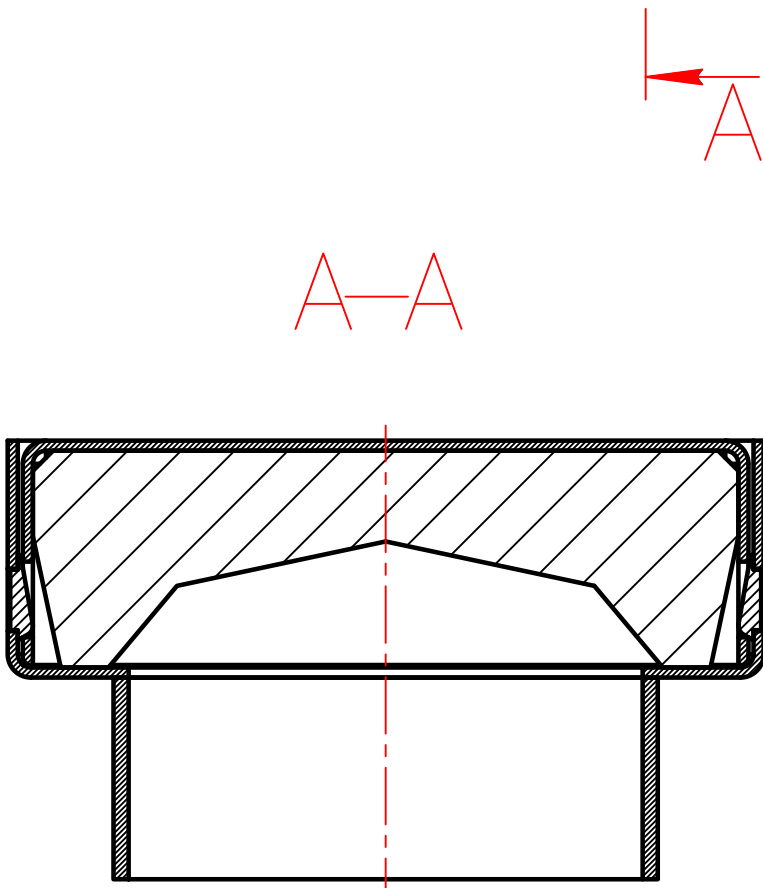

Перв. примен.					
Справ. №					
Подп. и дата		Инв. № дубл.		Подп. и дата	
Инв. № подл.		Взам. инв. №		Изм. лист	

					<i>Арт. PBR1550T</i>			
Изм.	Лист	№ докум.	Подп.	Дата	<i>Тран SteeRidge 150</i>	Лит.	Масса	Масштаб
Разраб.								1:1
Пров.						Лист	Листов	1
Т.контр.						 		
Н.контр.					Копировал			
Утв.					Формат А3			